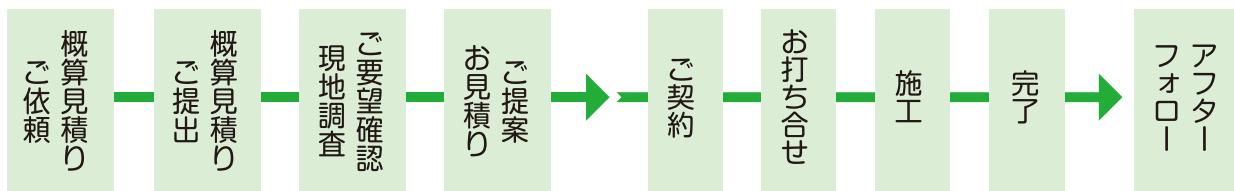

EPOヒューマンリソース 清掃のご案内

日頃のお掃除では手が回らない

細かな場所も普段できない場所もお任せください！

豊富な掃除経験を有し、社内資格（事前研修・健康・身元証明）に合格した、プロが伺います！

えぽヒューの お掃除代行 サービス

ちょっと手伝ってほしい時に
用務員派遣も致します。(週2回 (2~3h)~
夜間清掃も実施しております。

業務の流れ

工場臨時清掃 業務事例